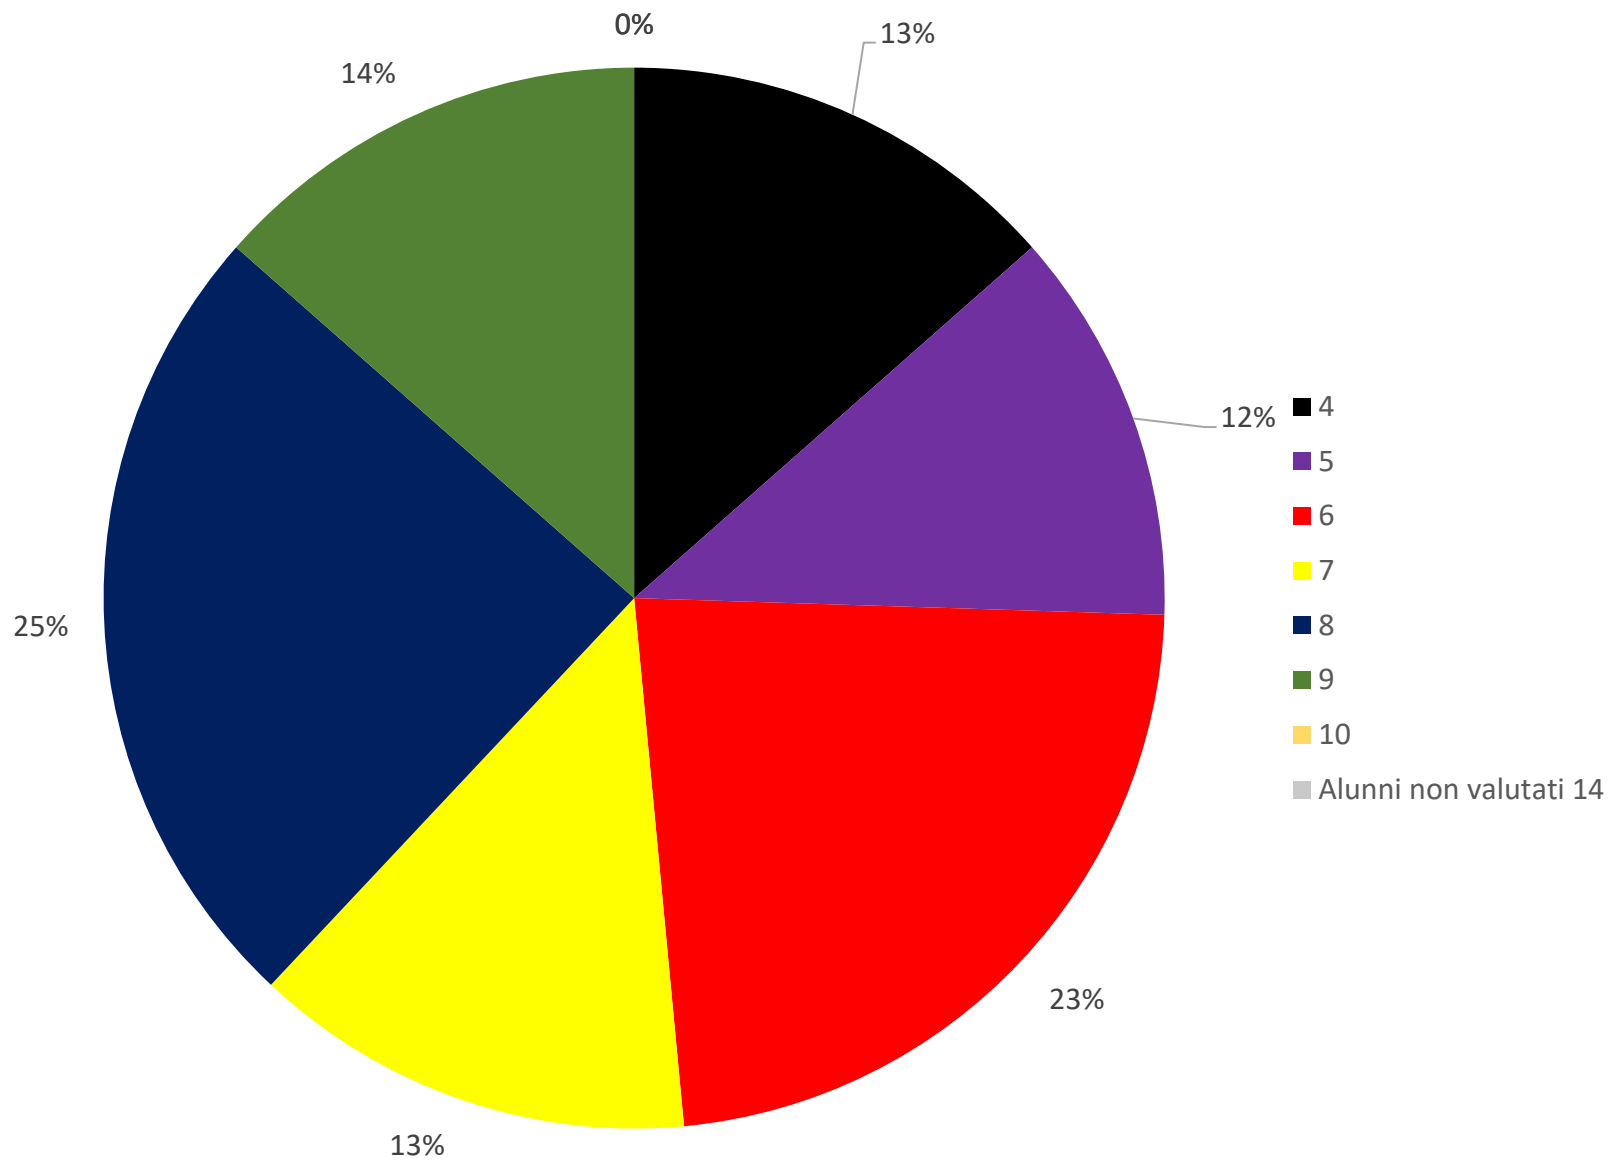

Voti prove parallele 2024 Italiano classi prime

Voti prove parallele 2024 Matematica classi prime

Voti prove parallele 2024 Inglese classi prime

Voti prove parallele 2024 ITALIANO classi prime - alunni 96

Voti prove parallele 2024 MATEMATICA classi prime - alunni 96

Voti prove parallele 2024 INGLESE classi prime - alunni 96