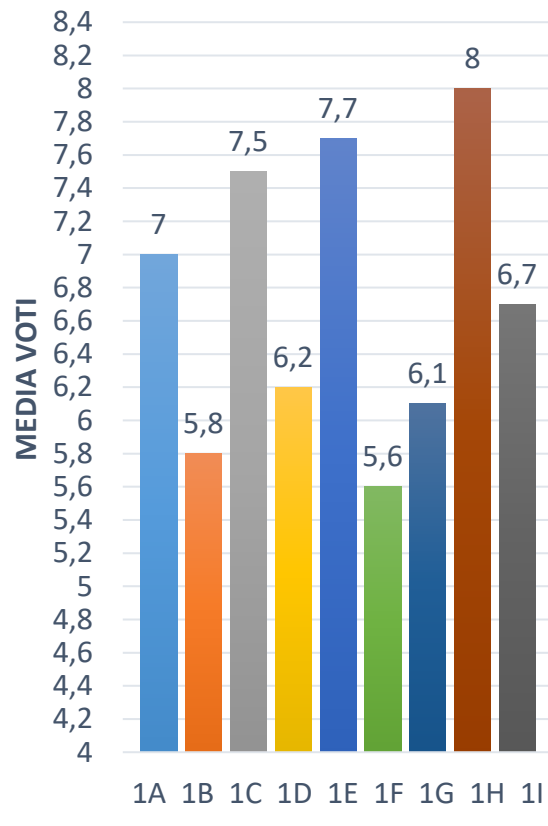

CLASSI PRIME: INGLESE

VOTI	1^A Piano Lago (16)	1^ B Piano Lago (14)	1^ C Figline (2)	1^ D S. Stefano (10)	1^ E Piane Crati (15)	1^ F Paterno (9)	1^ G Grimaldi (11)	1^ H Belsito (11)	1^ I Malito (8)
4	0	0	1	0	0	2	0	0	2
5	0	2	0	0	0	1	0	1	2
6	0	1	1	2	2	2	2	1	0
7	4	2	0	2	4	1	1	0	1
8	3	2	0	1	4	0	3	1	0
9	5	3	0	4	4	2	3	2	3
10	2	2	0	0	0	0	0	1	0
Alunni non valutati	2	2	0	1	1	1	2	5	0

Media voti Italiano Classi prime

CLASSI