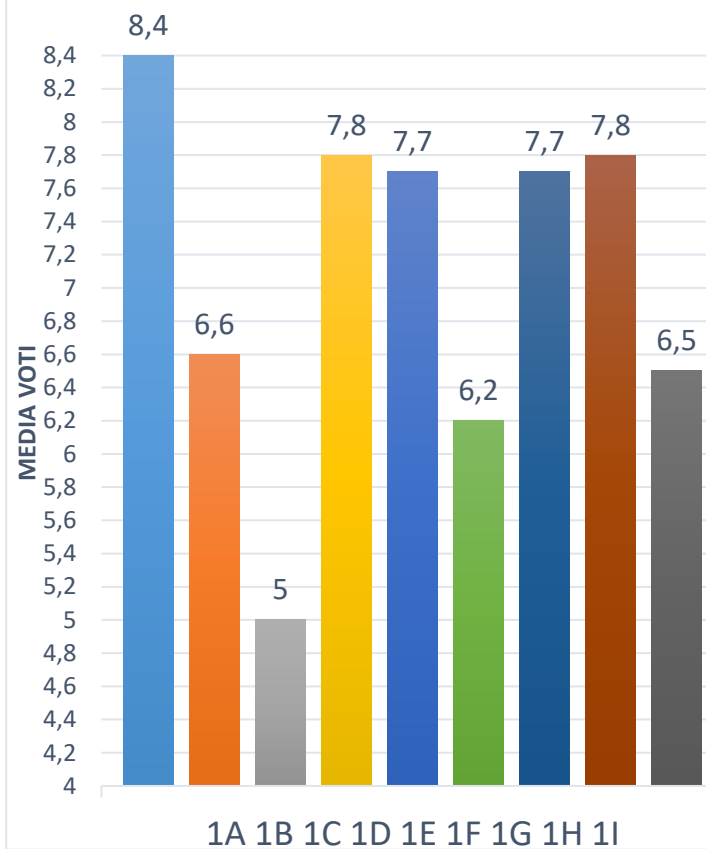

CLASSI PRIME: INGLESE

VOTI	1^A Piano Lago (16)	1^ B Piano Lago (14)	1^ C Figline (2)	1^ D S. Stefano (10)	1^ E Piane Crati (15)	1^ F Paterno (9)	1^ G Grimaldi (11)	1^ H Belsito (11)	1^ I Malito (8)
4	0	0	1	0	0	2	0	0	2
5	0	2	0	0	0	1	0	1	2
6	0	1	1	2	2	2	2	1	0
7	4	2	0	2	4	1	1	0	1
8	3	2	0	1	4	0	3	1	0
9	5	3	0	4	4	2	3	2	3
10	2	2	0	0	0	0	0	1	0
Alunni non valutati	2	2	0	1	1	1	2	5	0

Media voti Italiano Classi prime

CLASSI

Media voti Matematica Classi prime

Media voti Inglese Classi prime

CLASSI

TABELLA VOTI/TOTALE ALUNNI CLASSI PRIME 2024

	MATEMATICA		ITALIANO		INGLESE	
VOTI	N. ALUNNI	%	N. ALUNNI	%	N. ALUNNI	%
	Totale 96	Totale 79/96	Totale 96	Totale 82/96	Totale 96	Totale 82/96
4	9	11%	11	13,5%	5	6%
5	6	8%	10	12%	6	7,5%
6	9	11%	19	23%	11	13,5%
7	11	14%	11	13,5%	15	18%
8	21	26,5%	20	24,5%	14	17%
9	17	21,5%	11	13,5%	26	32%
10	6	8%	0	0%	5	6%
Assenti o non valutati	17		14		14	
Media	7,3		6,6		7.5	

Voti prove parallele 2024 Italiano classi prime

Voti prove parallele 2024 Matematica classi prime

Voti prove parallele 2024 Inglese classi prime

Voti prove parallele 2024 ITALIANO classi prime - alunni 96

Voti prove parallele 2024 MATEMATICA classi prime - alunni 96

Voti prove parallele 2024 INGLESE classi prime - alunni 96