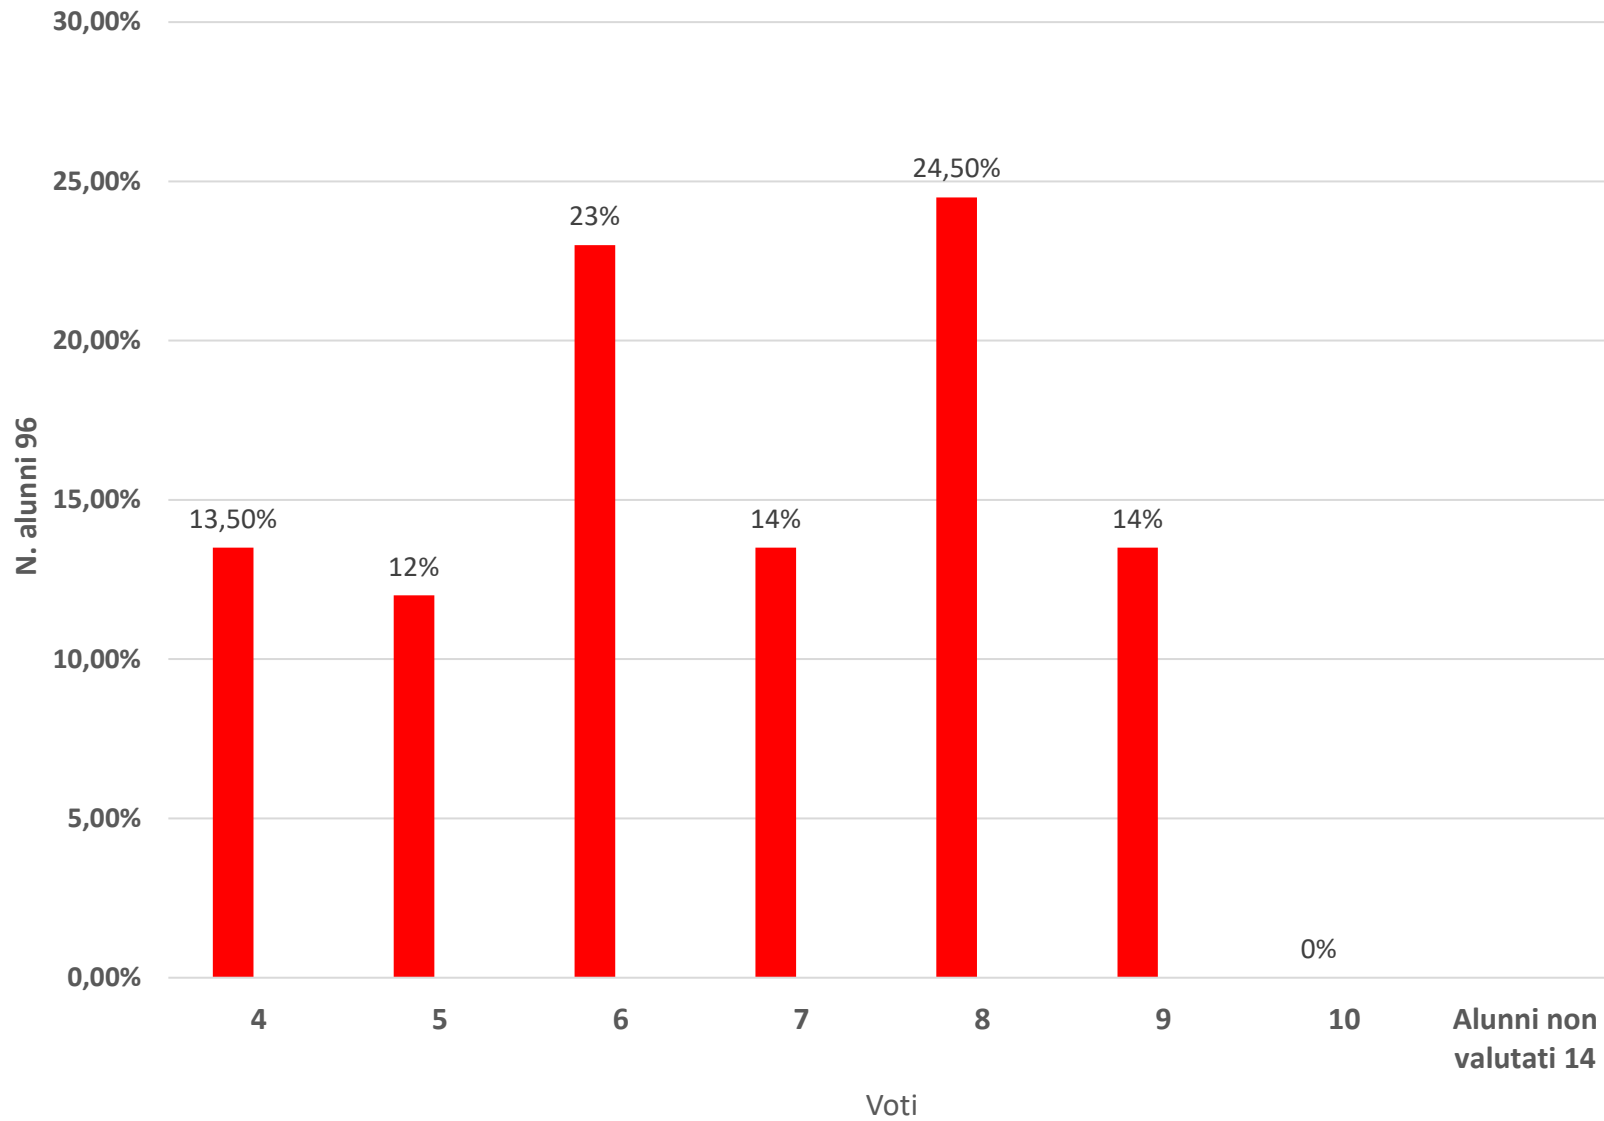

Media voti Italiano Classi prime

CLASSI

Media voti Matematica Classi prime

Media voti Inglese Classi prime

CLASSI

TABELLA VOTI/TOTALE ALUNNI CLASSI PRIME 2024

	MATEMATICA		ITALIANO		INGLESE	
VOTI	N. ALUNNI	%	N. ALUNNI	%	N. ALUNNI	%
	Totale 96	Totale 79/96	Totale 96	Totale 82/96	Totale 96	Totale 82/96
4	9	11%	11	13,5%	5	6%
5	6	8%	10	12%	6	7,5%
6	9	11%	19	23%	11	13,5%
7	11	14%	11	13,5%	15	18%
8	21	26,5%	20	24,5%	14	17%
9	17	21,5%	11	13,5%	26	32%
10	6	8%	0	0%	5	6%
Assenti o non valutati	17		14		14	
Media	7,3		6,6		7.5	

Voti prove parallele 2024 Italiano classi prime

Voti prove parallele 2024 Matematica classi prime

Voti prove parallele 2024 Inglese classi prime

Voti prove parallele 2024 ITALIANO classi prime - alunni 96