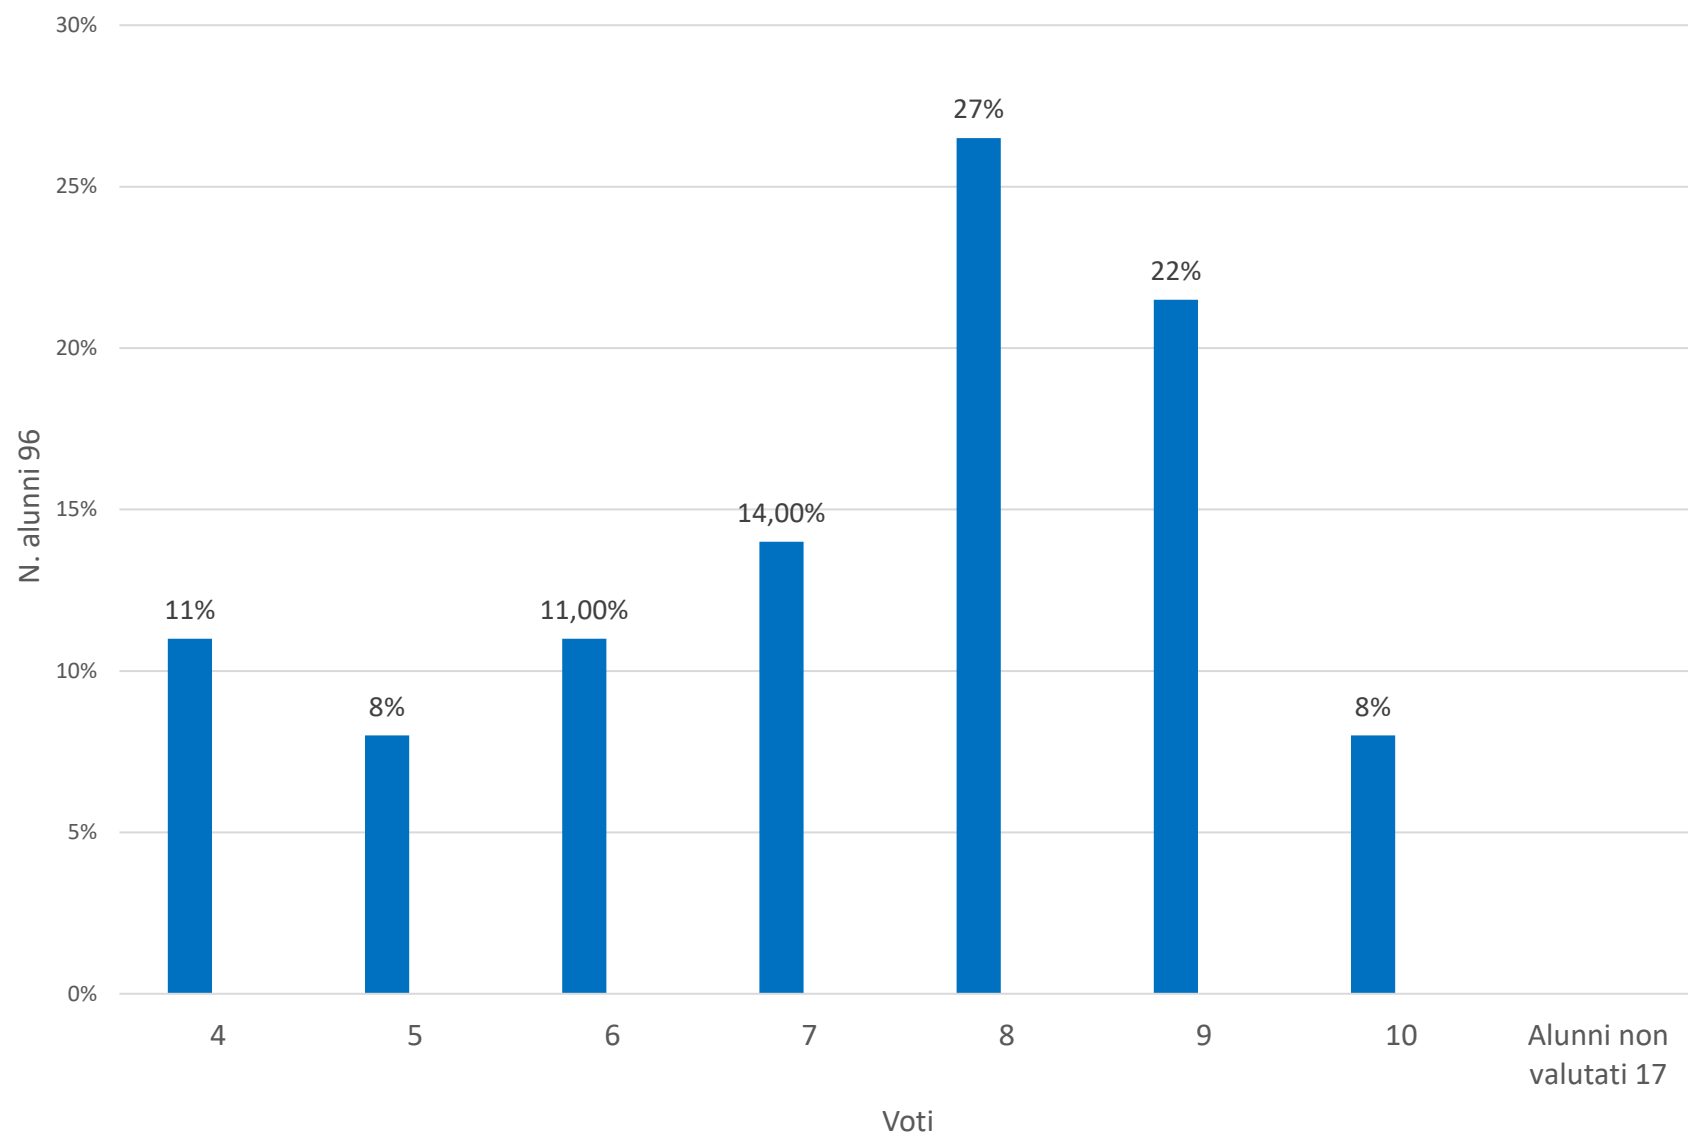

Media voti Italiano Classi prime

CLASSI

Media voti Matematica Classi prime

Media voti Inglese Classi prime

CLASSI

TABELLA VOTI/TOTALE ALUNNI CLASSI PRIME 2024

	MATEMATICA		ITALIANO		INGLESE	
VOTI	N. ALUNNI	%	N. ALUNNI	%	N. ALUNNI	%
	Totale 96	Totale 79/96	Totale 96	Totale 82/96	Totale 96	Totale 82/96
4	9	11%	11	13,5%	5	6%
5	6	8%	10	12%	6	7,5%
6	9	11%	19	23%	11	13,5%
7	11	14%	11	13,5%	15	18%
8	21	26,5%	20	24,5%	14	17%
9	17	21,5%	11	13,5%	26	32%
10	6	8%	0	0%	5	6%
Assenti o non valutati	17		14		14	
Media	7,3		6,6		7.5	

Voti prove parallele 2024 Italiano classi prime

Voti prove parallele 2024 Matematica classi prime

Voti prove parallele 2024 Inglese classi prime

Voti prove parallele 2024 ITALIANO classi prime - alunni 96