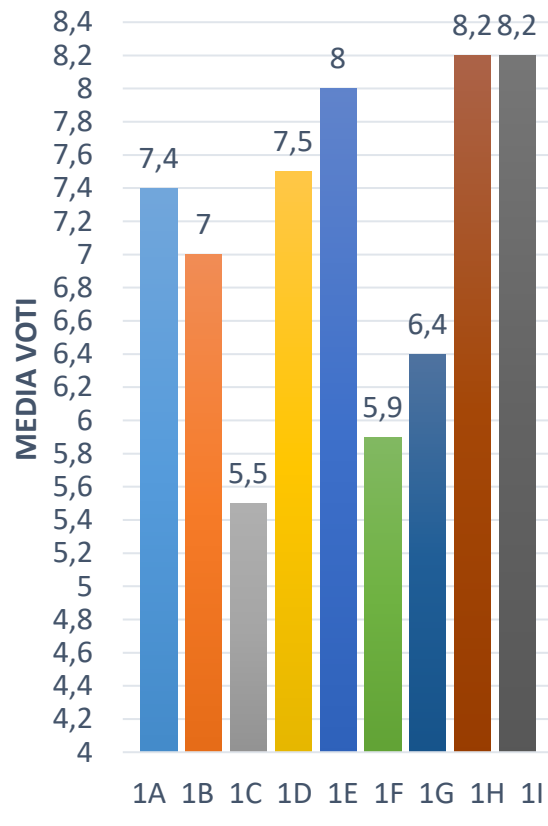

CLASSI PRIME: MATEMATICA

VOTI	1^A Piano Lago (16)	1^ B Piano Lago (14)	1^ C Figline (2)	1^ D S. Stefano (10)	1^ E Piane Crati (15)	1^ F Paterno (9)	1^ G Grimaldi (11)	1^ H Belsito (11)	1^ I Malito (8)
4	2	0	1	0	1	3	2	0	0
5	0	1	0	0	0	1	2	1	1
6	2	5	0	1	0	0	1	0	0
7	2	2	1	3	1	1	1	0	0
8	2	4	0	6	5	2	0	1	1
9	6	0	0	0	3	1	3	2	2
10	0	0	0	0	3	1	0	1	1
Alunni non valutati	2	2	0	0	2	0	2	6	3

CLASSI PRIME: INGLESE

VOTI	1^A Piano Lago (16)	1^ B Piano Lago (14)	1^ C Figline (2)	1^ D S. Stefano (10)	1^ E Piane Crati (15)	1^ F Paterno (9)	1^ G Grimaldi (11)	1^ H Belsito (11)	1^ I Malito (8)
4	0	0	1	0	0	2	0	0	2
5	0	2	0	0	0	1	0	1	2
6	0	1	1	2	2	2	2	1	0
7	4	2	0	2	4	1	1	0	1
8	3	2	0	1	4	0	3	1	0
9	5	3	0	4	4	2	3	2	3
10	2	2	0	0	0	0	0	1	0
Alunni non valutati	2	2	0	1	1	1	2	5	0

Media voti Italiano Classi prime

CLASSI

Media voti Matematica Classi prime

Media voti Inglese Classi prime

CLASSI

TABELLA VOTI/TOTALE ALUNNI CLASSI PRIME 2024

	MATEMATICA		ITALIANO		INGLESE	
VOTI	N. ALUNNI	%	N. ALUNNI	%	N. ALUNNI	%
	Totale 96	Totale 79/96	Totale 96	Totale 82/96	Totale 96	Totale 82/96
4	9	11%	11	13,5%	5	6%
5	6	8%	10	12%	6	7,5%
6	9	11%	19	23%	11	13,5%
7	11	14%	11	13,5%	15	18%
8	21	26,5%	20	24,5%	14	17%
9	17	21,5%	11	13,5%	26	32%
10	6	8%	0	0%	5	6%
Assenti o non valutati	17		14		14	
Media	7,3		6,6		7.5	

Voti prove parallele 2024 Italiano classi prime

Voti prove parallele 2024 Matematica classi prime

Voti prove parallele 2024 Inglese classi prime

Voti prove parallele 2024 ITALIANO classi prime - alunni 96