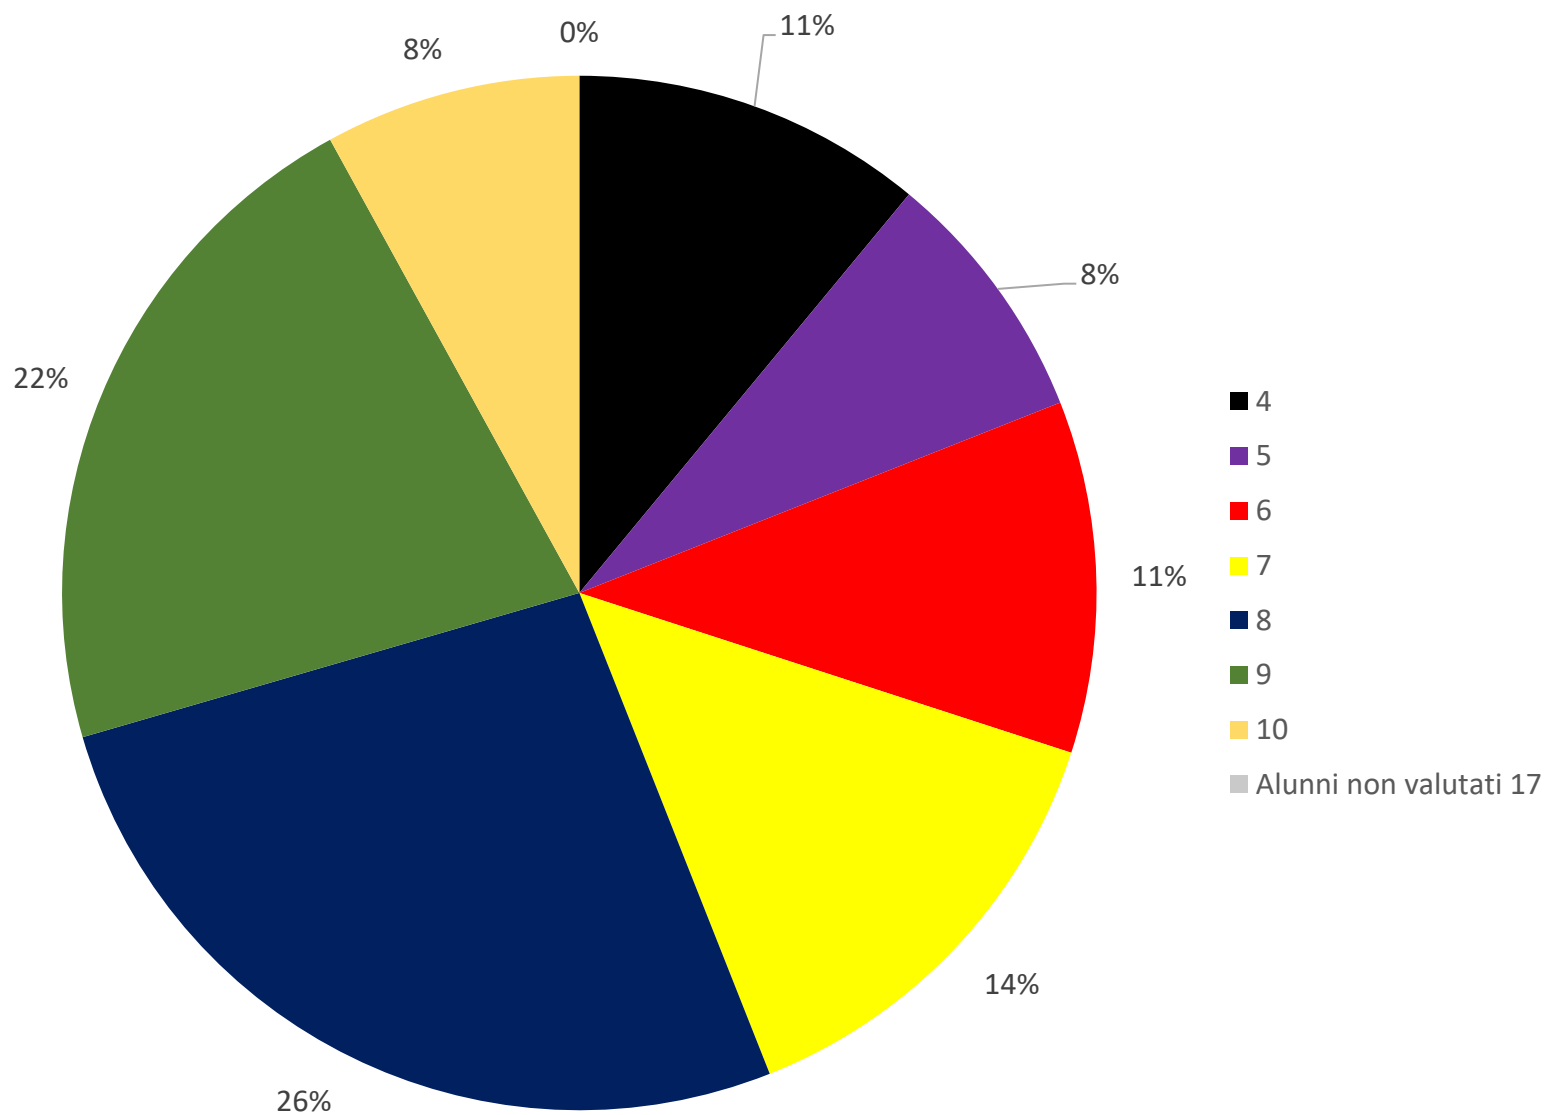

Voti prove parallele 2024 Italiano classi prime

Voti prove parallele 2024 Matematica classi prime

Voti prove parallele 2024 Inglese classi prime

Voti prove parallele 2024 ITALIANO classi prime - alunni 96

Voti prove parallele 2024 MATEMATICA classi prime - alunni 96

Voti prove parallele 2024 INGLESE classi prime - alunni 96